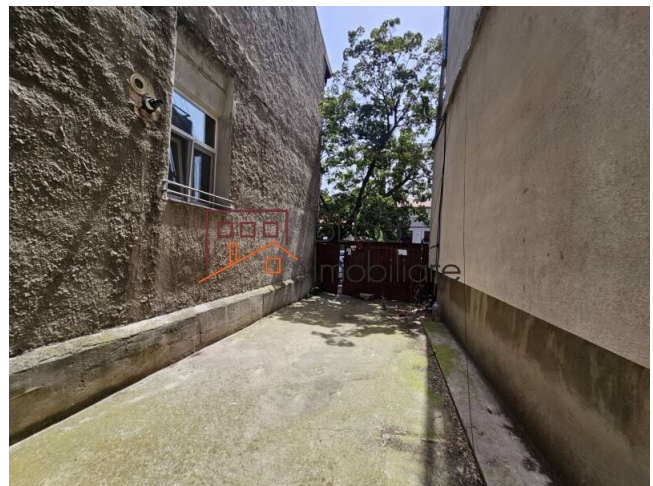

Actualizat pe data de 14 Octombrie 2025

Teren 1.057 m² pentru Dezvoltare Imobiliară Boutique Premium

Polona, Bucuresti

850.000 EUR
804 EUR / m²

Referinta web
#906059

<http://ec2-3-72-183-126.eu-central-1.compute.amazonaws.com/teren-de-vanzare-km-0-ultracentral-906059>

Descriere

Oportunitate de investiție de prim rang în inima Bucureștiului

Descoperiți Potențialul de Profitabilitate în Sectorul 2

Descoperiți o oportunitate de investiție de neegalat pentru dezvoltarea imobiliară de tip boutique în prestigioasa zonă Polona, Sector 2, București. Acest cartier premium și boem este foarte căutat de tinerii profesioniști urbani, creativi și cei care caută un pied-à-terre elegant în oraș. Cererea pentru proprietăți de închiriere de calitate este constant ridicată, ceea ce face din aceasta o locație ideală pentru întreprinderi imobiliare profitabile.

Dacă sunteți în căutarea unei investiții sigure și sunteți interesat să dezvoltați un proiect de tip boutique, de ultimă generație, această proprietate este perfectă pentru dvs. Cu o suprafață totală de teren de 1.057 mp, această bijuterie ascunsă oferă potențialul de profitabilitate semnificativă în maximum doi ani de la cumpărare.

La BLISS Imobiliare, oferim suport complet pe parcursul întregului proces, inclusiv achiziționarea, proiectarea, autorizațiile, autorizațiile de construire, construcția și vânzarea unităților sau proiectului dumneavoastră. Experiența noastră vă asigură că obțineți un randament ridicat al investiției dumneavoastră.

Profitați de această oportunitate excelentă de a investi într-una dintre cele mai dorite zone ale Bucureștiului și de a crea o dezvoltare remarcabilă care va atrage atât cumpărători premium, cât și chiriași.