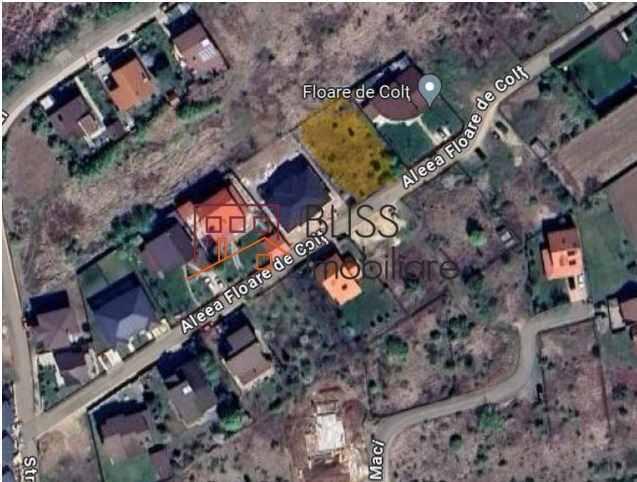

Actualizat pe data de 17 Iunie 2026

Teren 800 m²;

Corbeanca Petresti, Bucuresti / Ilfov

89.600 EUR
112 EUR / m²

Referinta web

#905934

<http://ec2-3-72-183-126.eu-central-1.compute.amazonaws.com/teren-de-vanzare-corbeanca-905934>

Descriere

Teren intravilan in Corbeanca, Sat Petresti, cu suprafata de 800 mp si deschidere la strada de 24 m.

Gazele si electricitatea sunt la indemana.

La doar 15 min de mers pe jos fata de mijloace de transport, la 5 minute cu masina de DN.

In apropiere sunt magazine precum: Profi, Hornbach, Mega Image.

Detalii teren	
Tipul de teren	Teren intravilan
Suprafața	800 m ²
Deschideri la stradă	24 m

Utilități

 Electricitate

 Gaze

Locație