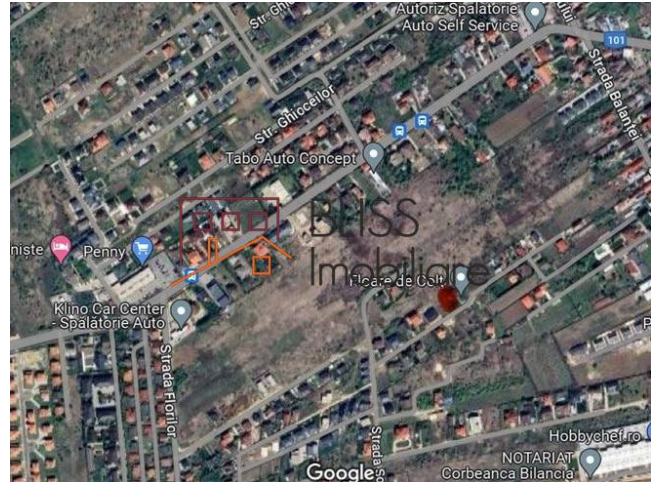

Actualizat pe data de 17 Iunie 2026

Teren 800 m²;

Corbeanca Petresti, Bucuresti / Ilfov

89.600 EUR
112 EUR / m²

Referinta web

#905934

<http://ec2-3-72-183-126.eu-central-1.compute.amazonaws.com/teren-de-vanzare-corbeanca-905934>

Descriere

Teren intravilan in Corbeanca, Sat Petresti, cu suprafata de 800 mp si deschidere la strada de 24 m.

Gazele si electricitatea sunt la indemana.

La doar 15 min de mers pe jos fata de mijloace de transport, la 5 minute cu masina de DN.

In apropiere sunt magazine precum: Profi, Hornbach, Mega Image.

Detalii teren	
Tipul de teren	Teren intravilan
Suprafața	800 m ²
Deschideri la stradă	24 m

Utilități

 Electricitate

 Gaze

Locație