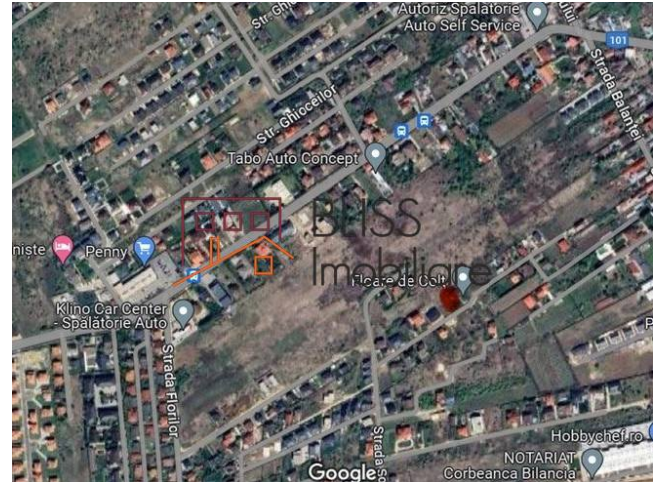

## Land 800 m<sup>2</sup>;

📍 Corbeanca Petresti, Bucharest / Ilfov

**89,600 EUR**  
**112 EUR / m<sup>2</sup>**

Web Reference

**#905934**

<http://ec2-3-72-183-126.eu-central-1.compute.amazonaws.com/en/land-for-sale-corbeanca-bucharest-ilfov-905934>

### Land details

Land type	Constructible land
Size	800 m <sup>2</sup>
Street openings	24 m

### Location