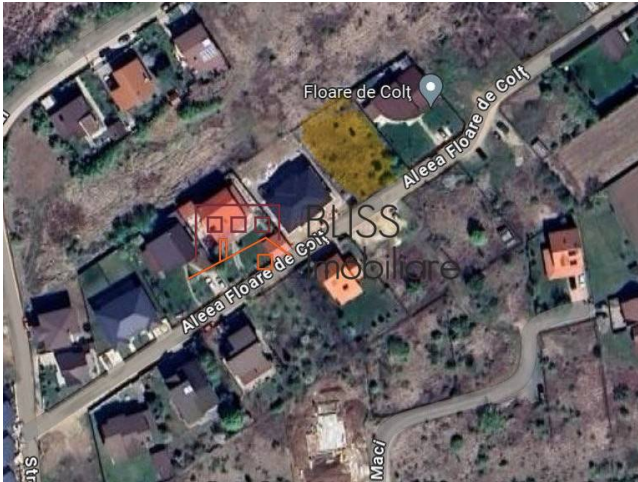

## Land 800 m<sup>2</sup>;

📍 Corbeanca Petresti, Bucharest / Ilfov

**89,600 EUR**  
**112 EUR / m<sup>2</sup>**

Web Reference

**#905934**

<http://ec2-3-72-183-126.eu-central-1.compute.amazonaws.com/en/land-for-sale-corbeanca-bucharest-ilfov-905934>

### Land details

Land type	Constructible land
Size	800 m <sup>2</sup>
Street openings	24 m

### Location