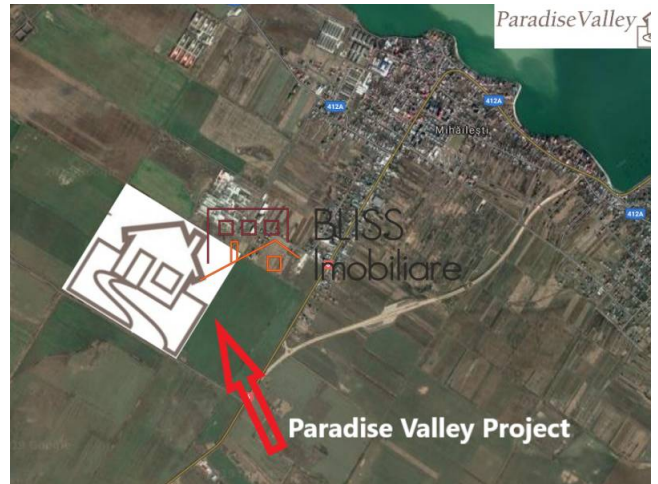

http://ec2-3-72-183-126.eu-central-1.compute.amazonaws.com

Isfahan Doekhie

+40 729 896 897

contact@blissimobiliare.ro

Updated on 23 Mai 2023

Land 535 m²;

Mihailesti, Mihailesti, Judetul Giurgiu, Romania

15,515 EUR
29 EUR / m²

Web Reference

#905213

http://ec2-3-72-183-126.eu-central-1.compute.amazonaws.com/en/land-for-sale-mihailesti-mihailesti-judetul-giurgiu-romania-905213

Land details	
Land type	Constructible land
Size	535 m ²
Road type	Concrete
Protected area	No