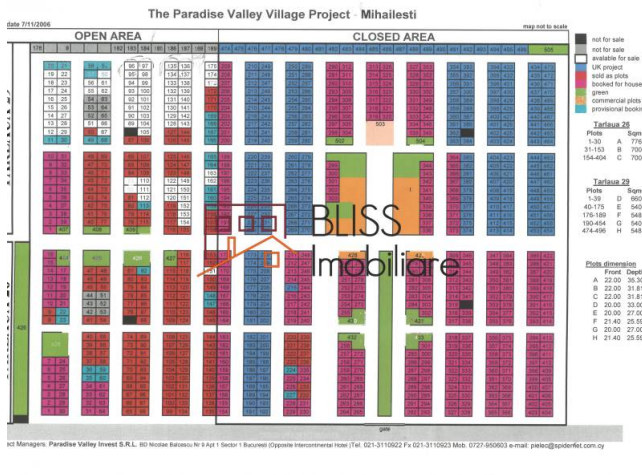

Actualizat pe data de 23 Mai 2023

Teren 535 m²

📍 Mihailesti, Mihailesti, Judetul Giurgiu, Romania

15.515 EUR
29 EUR / m²

Referinta web

#905212

<http://ec2-3-72-183-126.eu-central-1.compute.amazonaws.com/teren-de-vanzare-mihailesti-905212>

Descriere

Teren intravilan 535mp Paradise Valley Village Mihailesti

Detalii teren	
Tipul de teren	Teren intravilan
Suprafața	535 m ²
Tipul de drum	Betonat
Zona protejată	Nu

Utilități

 Electricitate

 Apă

 Gaze