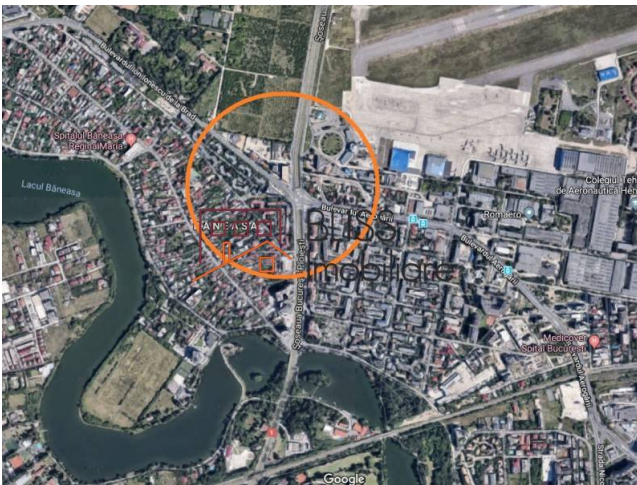

Actualizat pe data de 23 August 2024

Teren de vanzare 2.750 m² langa Aeroport Baneasa, Sector 1, Bucuresti

 Baneasa Aerogarii, Bucuresti

Preț la cerere
800 EUR / m²

Referinta web
#900019

<http://ec2-3-72-183-126.eu-central-1.compute.amazonaws.com/teren-de-vanzare-herastrau-nordului-900019>

Descriere

TEREN DE 2750 MP IN BANEASA – SECTOR 1, BUCURESTI.

Terenul este situat in zona de nord, vis-a-vis de aeroportul Baneasa. Este format din doua loturi, unul de 2500 mp si celalalt de 250 mp si are o deschidere la bulevard de ~21 m

Destinatii: hotel, comercial, office, residential, spital

Viitoarea constructie va putea avea cu un regim de inaltime maxim de P+3 la strada si P+2 in zona din spate a lotului.

Vecinatati: sediu Banca Transilvania, aeroportul Baneasa, spitalul Regina Maria, Scoli, DN1, centrul comercial Baneasa shopping city, IKEA, RATB

Dotari: Toate utilitatile sunt la strada

Pe terenul de 250mp se afla doua constructii tip hala demolabile.

Pentru mai multe detalii si informatii va stam la dispozitie.

Detalii teren	
Tipul de teren	Teren intravilan
Suprafața	2.750 m ²
Coeficientul de utilizare	2,2
Procent de ocupare	50%
Deschideri la stradă	21 m
Zona protejată	Nu