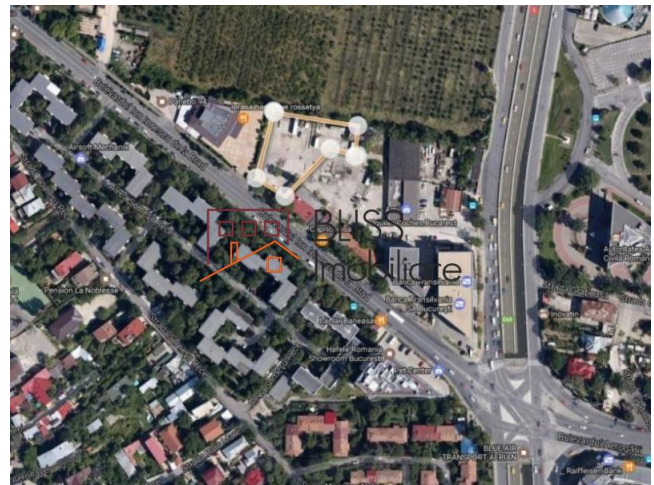

Actualizat pe data de 23 August 2024

Teren de vanzare 2.750 m² langa Aeroport Baneasa, Sector 1, Bucuresti

 Baneasa Aerogarii, Bucuresti

Preț la cerere
800 EUR / m²

Referinta web
#900019

<http://ec2-3-72-183-126.eu-central-1.compute.amazonaws.com/teren-de-vanzare-herastrau-nordului-900019>

Descriere

TEREN DE 2750 MP IN BANEASA – SECTOR 1, BUCURESTI.

Terenul este situat in zona de nord, vis-a-vis de aeroportul Baneasa. Este format din doua loturi, unul de 2500 mp si celalalt de 250 mp si are o deschidere la bulevard de ~21 m

Destinatii: hotel, comercial, office, residential, spital

Viitoarea constructie va putea avea cu un regim de inaltime maxim de P+3 la strada si P+2 in zona din spate a lotului.

Vecinatati: sediu Banca Transilvania, aeroportul Baneasa, spitalul Regina Maria, Scoli, DN1, centrul comercial Baneasa shopping city, IKEA, RATB

Dotari: Toate utilitatile sunt la strada

Pe terenul de 250mp se afla doua constructii tip hala demolabile.

Pentru mai multe detalii si informatii va stam la dispozitie.

Detalii teren	
Tipul de teren	Teren intravilan
Suprafața	2.750 m ²
Coeficientul de utilizare	2,2
Procent de ocupare	50%
Deschideri la stradă	21 m
Zona protejată	Nu