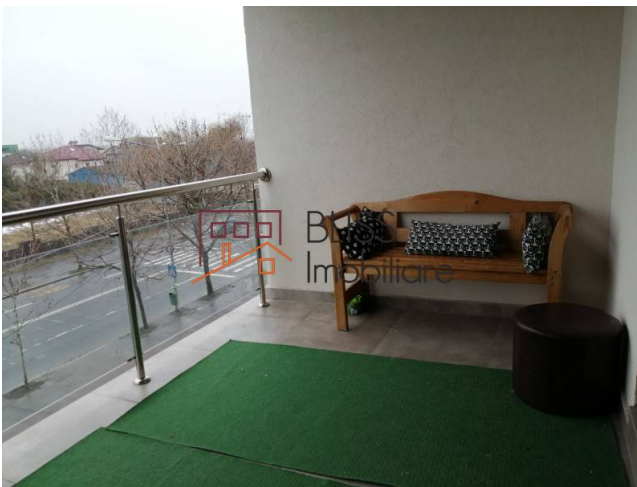

Actualizat pe data de 16 Februarie 2021

Apartament, 3 camere, aproape de 2 parcuri si padurea Baneasa

Referinta web

#91092

 Sisesti 30 Residence, Vatra Noua, Bucuresti

<http://ec2-3-72-183-126.eu-central-1.compute.amazonaws.com/apartament-3-camere-de-vanzare-baneasa-sisesti-jandarmerie-straulesti-sector-1-91092>

Descriere

Apartament cu 3 camere situat in Sisesti, 2 bai, 2 balcoane mari, suprafata utila 79mp, suprafata totala 99 mp.

Bloc finalizat in 2019.

Statia de autobuz e in fata blocului, iar in apropiere sunt magazine, benzinarii si fast fooduri, unele cu program non stop.

In vecinatate se gasesc 4 locuri de joaca pentru copii, 2 parcuri si padurea Baneasa.

Detalii proprietate	
Nr. camere	3
Suprafață utilă	79m ²
Suprafață construită	99m ²
Tipul apartamentului	Apartament
Nr. dormitoare	2
Nr. bucătării	1
Nr. băi	2
Tipul clădirii	Bloc
An construcție	2019
Disponere	1S+P+5
Etaj	2
Nr. balcoane	2
Stare	Finalizat
Lift	Da