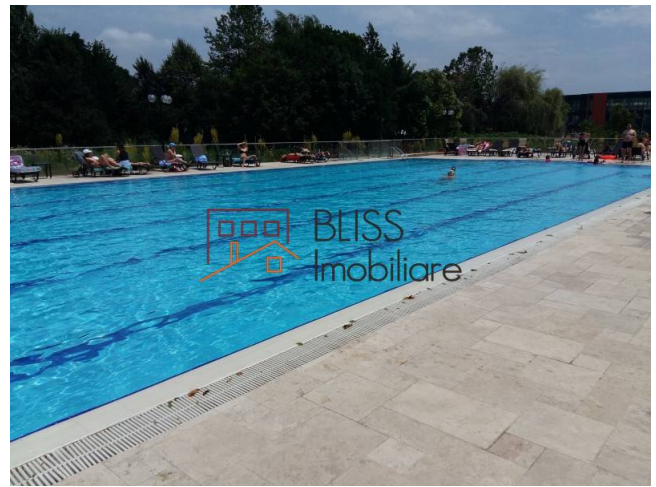

Actualizat pe data de 28 Ianuarie 2026

Apartment cu 2 camere situat in zona Baneasa Pipera

Referinta web

#86566

 Diamond Residence Complex, Iancu Nicolae British
School Bucharest, Bucuresti / Ilfov

<http://ec2-3-72-183-126.eu-central-1.compute.amazonaws.com/apartment-2-camere-de-inchiriat-iancu-nicolae-pipera-86566>

Descriere

Apartment spatios cu 2 camere, cu vedere la padure, situat in complexul Diamond Residence. Loc parcare subteran, piscina, paza, ultramodern, electrocasnice noi, balcon la padure, centrala proprie.

Complexul este format din 2 blocuri a cate 2 scari, este dat in folosinta din 2015. Facilitati: piscina privata, loc in parcare subterana incalzita, cu acces direct la lifturi, supraveghere video si paza 24x7.