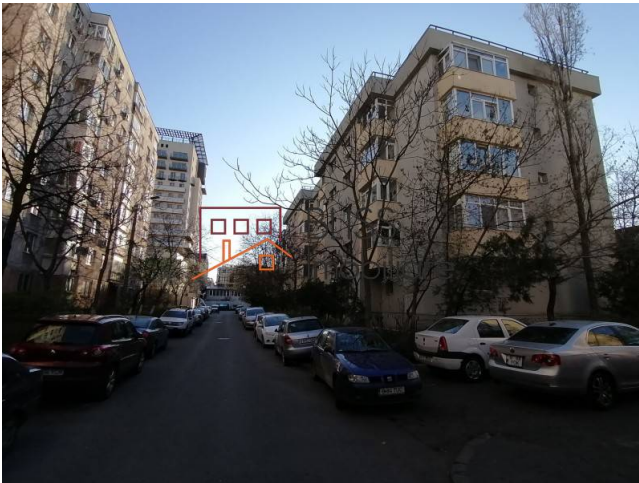

Actualizat pe data de 9 Aprilie 2020

Apartment 2 camere

Referinta web

#83221

 Piata Alba Iulia, Bucuresti

<http://ec2-3-72-183-126.eu-central-1.compute.amazonaws.com/apartment-2-camere-de-vanzare-piata-alba-iulia-83221>

Descriere

Apartment deosebit situat in zona P-ta Alba Iulia

Excelent amplasat cu multiple posibilitati de transport

Apartmentul este decomandat, spatios, compus din living, dormitor, baie, bucatarie echipata, balcon, fiind pretabil atat pentru birou, cat si pentru locuinta si dispune de finisaje de foarte buna calitate.

Imobilul este conectat la majoritatea zonelor importante ale Bucurestiului, atat prin intermediul liniilor de autobuze (104, 135, 311, 330), cat si gratie statiilor de tramvaie (1, 10, 34) ori a celor de troleibuze (70 si 79) aflate in proximitate.

Acest apartament nu face rabat de la atmosfera, avantajele si confortul pe care ti le ofera amplasarea in zona centrala a Bucurestiului si beneficiaza de toate facilitatile unui astfel de areal, situandu-se in imediata apropiere a magazinelor (Carrefour se gaseste la 2 min, Mega Image la 3 min, iar mall-ul Park Lake la 7 min de mers pe jos), restaurantelor, clinicilor (spitalul Victor Babes se afla la 4 min), institutiilor de invatamant sau salilor de sport (Sas Gym este la 2 min, iar piscina World Class la 5 min de mers pe jos).