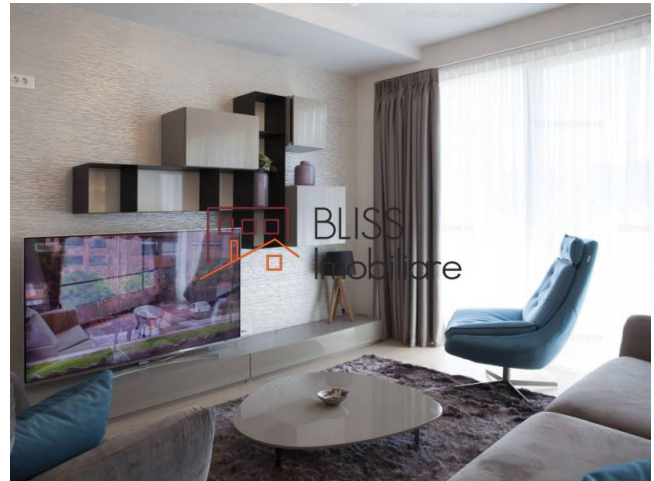

Actualizat pe data de 16 Martie 2019

apartament 3 camere

Referinta web

#58369

 Eclipse Residence, Dorobanti Capitale, Bucuresti

<http://ec2-3-72-183-126.eu-central-1.compute.amazonaws.com/apartament-3-camere-de-inchiriat-dorobanti-primaverii-kiseleff-aviatorilor-58369>

Descriere

Apartment superb 136 mp (108 utili) in zona Dorobanti Capitale.

Situat la etajul 3 si cu suprafete vitrate extrem de generoase apartamentul este foarte luminos si ofera o priveliste deosebita.

Are 2 dormitoare, living 42 mp, 3 bai complete, dus si cada separate la dormitorul matrimonial, terasa 9 mp, mobilat si utilat complet pana la ultimul detaliu, totul absolut nou.

Sistem smart-house cu scenarii de iluminare si controlul temperaturii via Internet sau din panoul central de comanda.

Beneficiaza de 2 locuri de parcare incluse, accesul de la parcare se face cu liftul direct in apartament.

Detalii proprietate	
Nr. camere	3
Suprafață utilă	108m ²
Suprafață construită	136m ²
Tipul apartamentului	Apartament
Compartimentare	Decomandate
Confort	Delux
Nr. dormitoare	2
Nr. bucătării	1
Nr. băi	3
Tipul clădirii	Bloc
An construcție	2016
Disponere	1S+P+4
Etaj	3
Nr. balcoane	1
Stare	Finalizat
Lift	Da
Parcare înăuntru	2
Întreținere spații comune	300.00 EUR