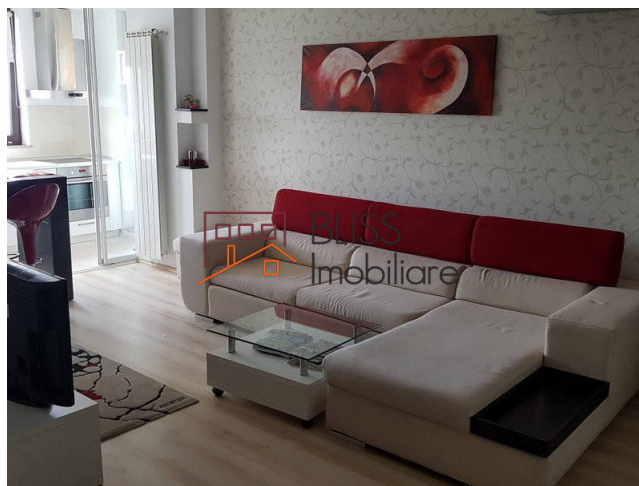

Actualizat pe data de 25 Noiembrie 2025

apartament 2 camere

 North Area Lake View, Aviatiei Sud, Bucuresti

850 EUR / lună

Referinta web

#52549

<http://ec2-3-72-183-126.eu-central-1.compute.amazonaws.com/apartament-2-camere-de-inchiriat-aviatiei-promenada-mall-metro-pipera-52549>

Descriere

Apartment cu 2 camere, localizat in complexul North Area Like View, situat in cartierul Aviatiei, in apropiere de statia de metrou Aurel Vlaicu si de parcul Herastrau.

Detalii proprietate	
Nr. camere	2
Suprafață construită	60m ²
Tipul apartamentului	Apartament
Compartimentare	Decomandate
Confort	Confort 1
Nr. dormitoare	1
Nr. bucătării	1
Nr. băi	1
Tipul clădirii	Bloc
An construcție	2009
Disponere	1S+P+9
Etaj	6
Stare	Finalizat
Lift	Da
Clasa de risc seismic	Neclasificat

Facilități

Bucătărie echipată

Este mobilat

Potrivit pentru birou

Locație

Poze