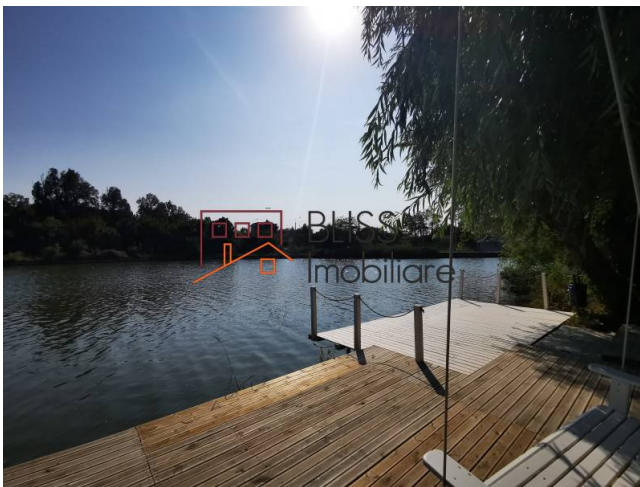

Actualizat pe data de 29 Iulie 2024

Apartament cu 3 camere in zona Baneasa - Sisesti

950 EUR / lună

Referinta web

#46264

 NorthSide Park, Metrou Straulesti, Bucuresti

<http://ec2-3-72-183-126.eu-central-1.compute.amazonaws.com/apartament-3-camere-de-inchiriat-bucurestii-noi-damaroia-chitila-46264>

Descriere

Apartament deosebit cu trei camere, doua dormitoare, situat in complexul rezidential NorthSide Park - Sisesti, an constructie 2015.

Situat la o distanta de maxim 5 min de mers fata de metrou Straulesti

Complexul dispune de iesire la Lacul Grivita, ponton privat, grădina, parc si loc de joaca pentru copii.

Apartamentul are o suprafata construita de 113mp, fiind compus astfel:

- Living deschis, luminos și foarte primitor.
- Bucătărie open space, mobilierul de bucătărie făcut pe comanda, iar electrocasnicele din dotare din gama Bosch Premium: hota, plita, cuptor electric, cuptor cu microunde, mașina de spălat vase, mașina de spălat rufe, frigider.
- Un dormitor matrimonial cu dressing, baie proprie și un balcon destul de generos, deschis.
- Al 2-le-a dormitor este foarte luminos, spațios, ideal pentru un copil, birou sau pentru oaspeți.

Centrală marca BUDERUS oferă apartamentului caldura de care are nevoie in iernile geroase.

Proprietatea beneficiaza de incalzire in pardoseala.

Loc exterior de parcare inclus.

Detalii proprietate	
Nr. camere	3
Suprafață utilă	86m ²
Suprafață construită	113m ²
Tipul apartamentului	Apartament
Compartimentare	Semi-decomandate
Confort	Delux
Nr. dormitoare	2
Nr. bucătării	1
Nr. băi	2
Tipul clădirii	Bloc
An construcție	2015
Disponere	P+4
Etaj	2
Nr. balcoane	3
Stare	Finalizat
Lift	Da
Parcare afară	1
Costul mediu al utilităților pe lună	200.00 EUR