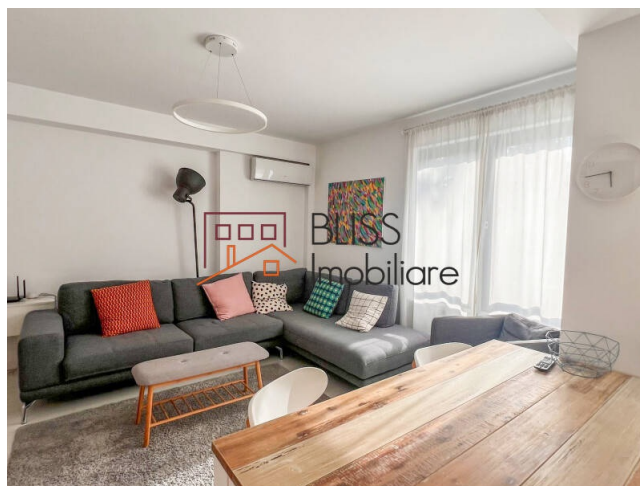

Actualizat pe data de 9 Mai 2025

Apartment cu 3 camere in zona Baneasa - Sisesti

Referinta web

#46264

 NorthSide Park, Metrou Straulesti, Bucuresti

<http://ec2-3-72-183-126.eu-central-1.compute.amazonaws.com/apartment-3-camere-de-inchiriat-bucurestii-noi-damaroia-chitila-46264>

Complexul dispune de iesire la Lacul Grivita, ponton privat, grădina, parc si loc de joaca pentru copii.

Apartmentul are o suprafata construita de 113mp, fiind compus astfel:

- Living deschis, luminos și foarte primitor.
- Bucătărie open space, mobilierul de bucătărie făcut pe comanda, iar electrocasnicele din dotare din gama Bosch Premium: hota, plita, cuptor electric, cuptor cu microunde, mașina de spălat vase, mașina de spălat rufe, frigider.
- Un dormitor matrimonial cu dressing, baie proprie și un balcon destul de generos, deschis.
- Al 2-le-a dormitor este foarte luminos, spațios, ideal pentru un copil, birou sau pentru oaspeți.

Locuinta este complet mobilata si utilata. Mobilierul este făcut pe comanda deoarece s-a dorit o maxima eficientizare si armonie a spațiului.

Apartamentul detine doua aparate de aer condiționat marca Fujitsu din gama premium.

Centrală marca BUDERUS oferă apartamentului caldura de care are nevoie in iernile geroase.

Proprietatea beneficiaza de incalzire in pardoseala.

Loc exterior de parcare inclus.

Detalii proprietate	
Nr. camere	3
Suprafață utilă	86m ²
Suprafață construită	113m ²
Tipul apartamentului	Apartament
Compartimentare	Semi-decomandate
Confort	Delux
Nr. dormitoare	2
Nr. bucătării	1
Nr. băi	2
Tipul clădirii	Bloc
An construcție	2021
Disponere	P+4
Etaj	2
Nr. balcoane	3
Stare	Finalizat
Lift	Da
Parcare afară	1
Întreținere spații comune	200.00 EUR