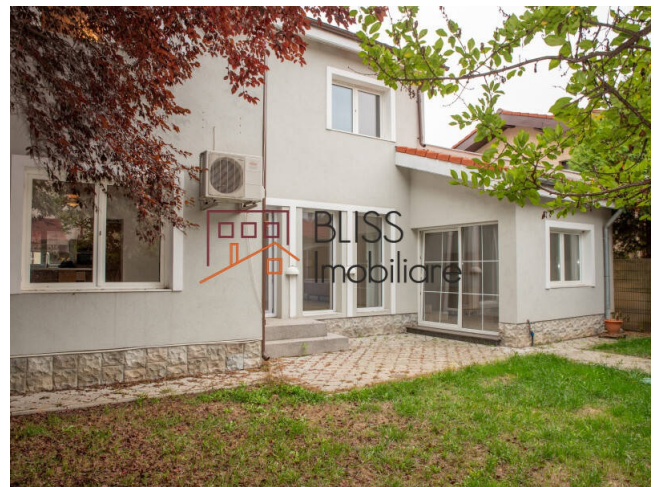

Actualizat pe data de 26 Ianuarie 2026

Vilă cu 5 camere și grădină generoasă pentru familie

430.000 EUR

Referinta web

#43639

 Gama Delta Impact, Iancu Nicolae, Bucuresti / Ilfov

<http://ec2-3-72-183-126.eu-central-1.compute.amazonaws.com/casa-5-camere-de-vanzare-iancu-nicolae-pipera-43639>

Descriere

O vilă care îmbină eleganța nordică cu confortul modern, perfectă pentru cei care caută liniște și siguranță în Pipera – Iancu Nicolae.

Finisaje premium și facilități ideale pentru stilul tău de viață

Cu o suprafață de 170 m² construiți (140 m² utili), proprietatea este gândită pentru o familie care își dorește un cămin spațios și luminos. La parter, livingul open-space devine locul unde serile se transformă în momente de relaxare, iar biroul oferă un spațiu dedicat pentru lucru sau un dormitor suplimentar. La etaj, trei dormitoare primitoare și o baie modernă creează intimitatea de care ai nevoie.

În curte, foisorul și sistemul de irigare automat transformă spațiul exterior într-un colț de relaxare, ideal pentru dimineți liniștite sau seri în familie. Vila este nemobilată, oferindu-ți libertatea de a-ți crea propriul stil și de a o transforma în adevăratul tău „acasă”.