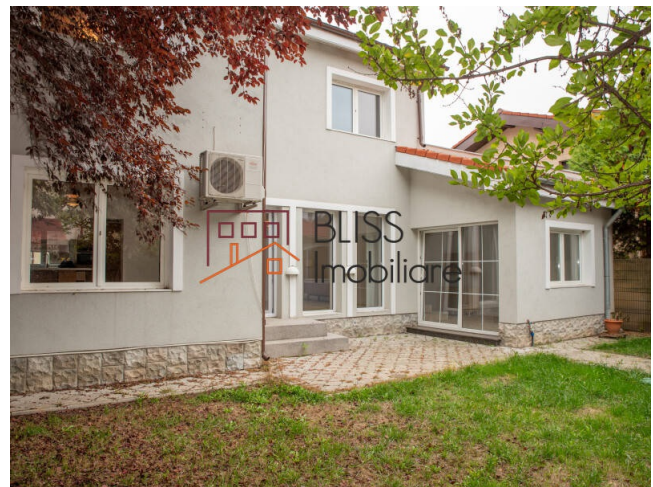

## Vilă cu 5 camere și grădină generoasă pentru familie

**430.000 EUR**

Referinta web

**#43639**

 Gama Delta Impact, Iancu Nicolae, Bucuresti / Ilfov

<http://ec2-3-72-183-126.eu-central-1.compute.amazonaws.com/casa-5-camere-de-vanzare-iancu-nicolae-pipera-43639>

### Descriere

O vilă care îmbină eleganța nordică cu confortul modern, perfectă pentru cei care caută liniște și siguranță în Pipera – Iancu Nicolae.

## Finisaje premium și facilități ideale pentru stilul tău de viață

Cu o suprafață de 170 m<sup>2</sup> construiți (140 m<sup>2</sup> utili), proprietatea este gândită pentru o familie care își dorește un cămin spațios și luminos. La parter, livingul open-space devine locul unde serile se transformă în momente de relaxare, iar biroul oferă un spațiu dedicat pentru lucru sau un dormitor suplimentar. La etaj, trei dormitoare primitoare și o baie modernă creează intimitatea de care ai nevoie.

În curte, foisorul și sistemul de irigare automat transformă spațiul exterior într-un colț de relaxare, ideal pentru dimineți liniștite sau seri în familie. Vila este nemobilată, oferindu-ți libertatea de a-ți crea propriul stil și de a o transforma în adevăratul tău „acasă”.