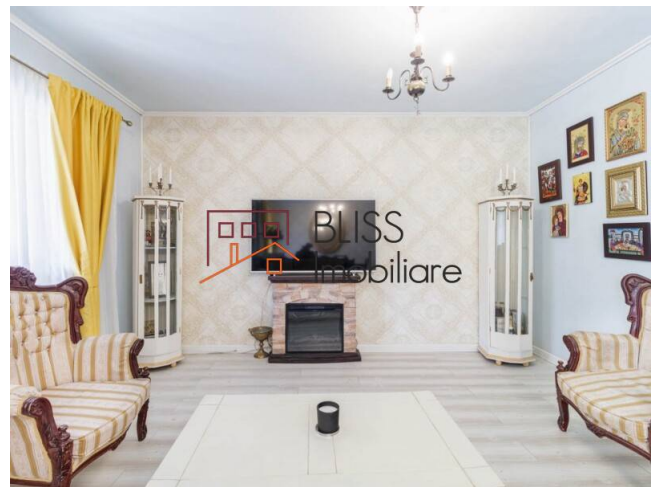

Actualizat pe data de 30 Martie 2026

Casă 5 Camere Cu Grădină Privată Și Terasă Acoperită

269.000 EUR

Referinta web
#143714

 Azur 1 Impact, Pipera Sud, Bucuresti / Ilfov

<http://ec2-3-72-183-126.eu-central-1.compute.amazonaws.com/casa-5-camere-de-vanzare-iancu-nicolae-pipera-143714>

Descriere

Această vilă tip P+2 este amplasată într-un cartier privat din nordul Bucureștiului, una dintre cele mai apreciate zone pentru familii datorită accesului facil către școli internaționale, spații comerciale și principalele artere de circulație. Zona Pipera – Iancu Nicolae este bine cunoscută pentru infrastructura modernă și apropierea de business hub-urile din nordul Capitalei.

Situat În Una Din Cele Mai Căutate Zone Rezidențiale Din București

Locuința are o amprentă la sol de 60 mp și beneficiază de o curte proprie de 100 mp, perfectă pentru petrecerea timpului în aer liber. Construcția este solidă, realizată din beton, cu tâmplărie PVC și glafuri din marmură, oferind durabilitate și un aspect elegant atât la interior, cât și la exterior. Vila include terasă și loc de parcare dedicat în fața casei.

Compartimentarea pe trei niveluri oferă un spațiu generos, ideal pentru familii. În interior, proprietatea poate fi amenajată și mobilată în funcție de preferințe, cu posibilitatea de a fi predată complet mobilată sau liberă.