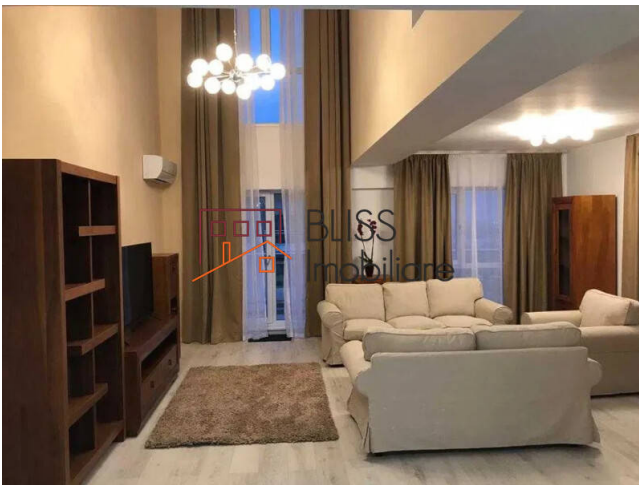

Actualizat pe data de 15 Iunie 2026

Duplex de Lux în Belvedere Residences - 124 mp, 2 Parcări

📍 Belvedere Residences, Fabrica de Glucoza,
Bucuresti

1.400 EUR +TVA / lună

Referința web
#142181

<http://ec2-3-72-183-126.eu-central-1.compute.amazonaws.com/apartament-duplex-3-camere-de-inchiriat-aviatiei-promenada-mall-metro-pipera-142181>

Descriere

Duplex cu 3 Camere în Belvedere Residences – 124 mp Utili, Etaj 10–11, Vedere Panoramică, Mobilat Complet, 2 Locuri de Parcare

Spațiu Generos pe Două Niveluri

Descoperă eleganța și confortul unui duplex spectaculos, desfășurat pe două niveluri, situat în complexul rezidențial Belvedere Residences. Cu o suprafață utilă de 124 mp și o prveliște panoramică asupra orașului, această proprietate reprezintă un mix perfect între design modern, spațiu generos și funcționalitate.

Compartimentare și Dotări Premium:

- Living luminos cu zonă de relaxare și dining, cu ferestre mari ce deschid vederea către oraș
- Bucătărie semi-deschisă, complet mobilată și utilată
- 2 dormitoare spațioase, amenajate modern
- Dressing generos, ideal pentru organizare eficientă
- 3 băi (2 complete + 1 grup sanitar), finisaje elegante
- Hol de acces larg, ce conectează armonios zonele locuinței
- Aer condiționat, centrală proprie, finisaje contemporane
- Complet mobilat și echipat

Detalii proprietate	
Nr. camere	3
Suprafață utilă	124m ²
Tipul apartamentului	Apartament Duplex
Compartimentare	Semi-decomandate
Nr. dormitoare	2
Nr. bucătării	1
Nr. băi	2
Nr. toalete	1
Tipul clădirii	Bloc
An construcție	2021
Disponere	P+11
Etaj	10
Nr. balcoane	1
Stare	Finalizat
Lift	Da
Parcare înăuntru	2
Clasa de risc seismic	Neclasificat