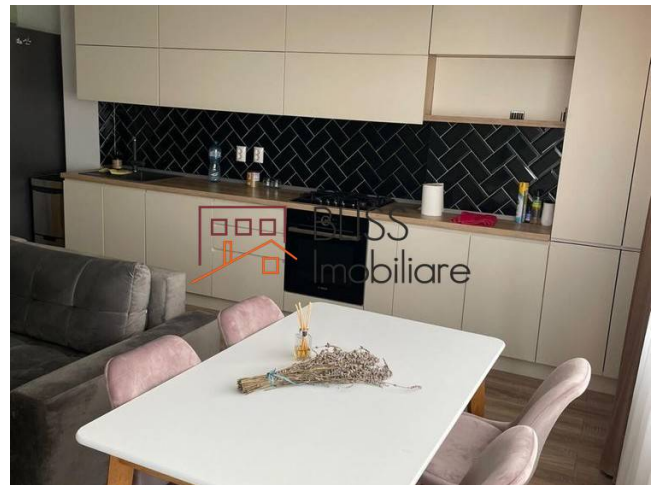

## Bine ai venit la City Lights: Apartament modern cu 2 camere

Referinta web  
**#121665**

 City Lights Pipera, Popasului | Padurea Cretuleasca  
| Matei Millo, Bucuresti / Ilfov

<http://ec2-3-72-183-126.eu-central-1.compute.amazonaws.com/apartament-2-camere-de-inchiriat-iancu-nicolae-pipera-121665>

### Descriere

Acest apartament de 2 camere este situat în complexul rezidențial City Lights, în zona Pipera, oferind un mediu modern și confortabil pentru locuire. Cu un loc de parcare subteran inclus, locatarii se bucură de siguranță și comoditate în parcare a vehiculului.

Apartamentul în sine oferă două camere spațioase, ideal pentru un cuplu sau o mică familie. Cu finisaje moderne și facilități adecvate, acest apartament reprezintă un loc plăcut și confortabil pentru a fi numit cămin.