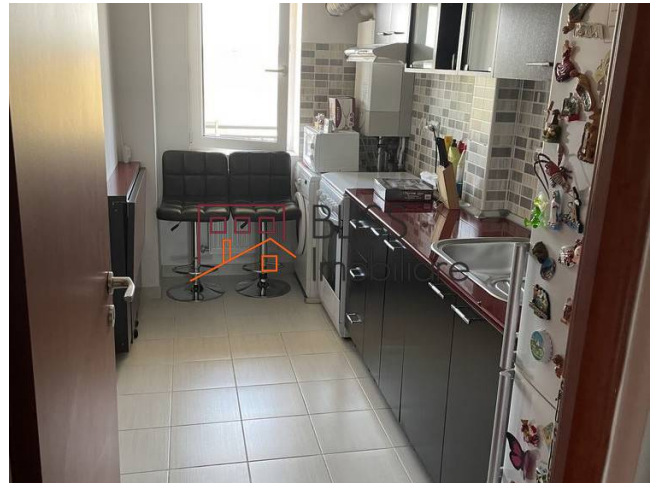

Actualizat pe data de 12 Decembrie 2024

apartament 2 camere

 City Lights Pipera, Popasului | Padurea Cretuleasca
| Matei Millo, Bucuresti / Ilfov

Referinta web

#109869

<http://ec2-3-72-183-126.eu-central-1.compute.amazonaws.com/apartament-2-camere-de-inchiriat-iancu-nicolae-pipera-109869>

Descriere

Apartment 2 camere in City Lights Pipera, etaj 1 decomandat, complet mobilat, loc de parcare subteran, lift, paza, camere video- zona supravegheata, centrala proprie, aer condiționat, apometre!

Detalii proprietate	
Nr. camere	2
Suprafață utilă	75m ²
Tipul apartamentului	Apartament
Compartimentare	Decomandate
Nr. dormitoare	1
Nr. bucătării	1
Nr. băi	1
Tipul clădirii	Bloc
An construcție	2018
Disponere	P+8
Etaj	1
Stare	Finalizat
Lift	Da
Parcare înăuntru	1

Facilități

Bucătărie echipată

Este mobilat

Încălzire centrală proprie

Aer condiționat

Locație

Poze