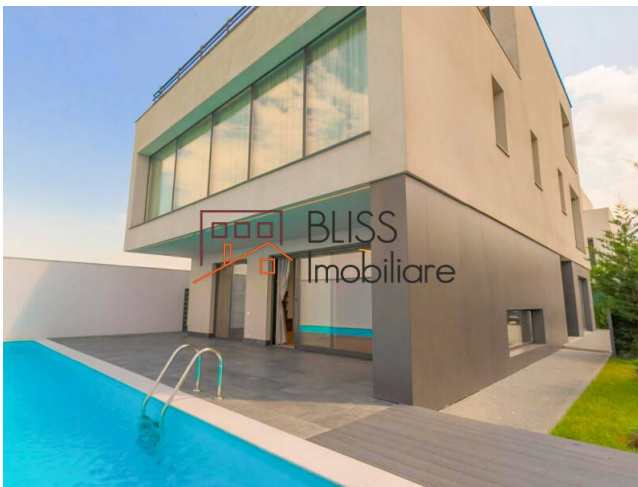

Actualizat pe data de 5 Ianuarie 2026

Vilă de 418mp 6 camere cu grădină și piscină încălzită

Referinta web

#107038

 Columbus Residence, Pipera Nord, Bucuresti / Ilfov

<http://ec2-3-72-183-126.eu-central-1.compute.amazonaws.com/vila-6-camere-de-inchiriat-iancu-nicolae-pipera-107038>

Descriere

O vilă modernă, elegantă și luminoasă, aflată într-un cadru intim, chiar în spatele Școlii Internaționale Americane din București, în Pipera. Parte dintr-un mini complex boutique cu doar 4 vile, această proprietate oferă intimitate, siguranță și un stil de viață rafinat, perfect pentru familii care pun preț pe confort și liniște.

Aproape de Școala Americană, școli internaționale și restaurante

Cu o grădină frumos amenajată și o piscină încălzită, vila este locul ideal pentru relaxare după o zi plină. Interiorul este generos și atent compartimentat, cu o zonă de living spațioasă, inundată de lumină naturală, o bucătărie complet echipată, realizată pe comandă, și un birou (sau dormitor) la parter. Tot aici se află și garajul, precum și multiple spații de depozitare care aduc un plus de organizare în viața de zi cu zi.

La ultimul nivel te așteaptă un spațiu multifuncțional versatil, o baie și o terasă mare, perfectă pentru momente de liniște sau seri alături de prieteni.

Un spațiu primitor, în care fiecare colț este gândit pentru a face viața de zi cu zi mai plăcută și mai simplă.