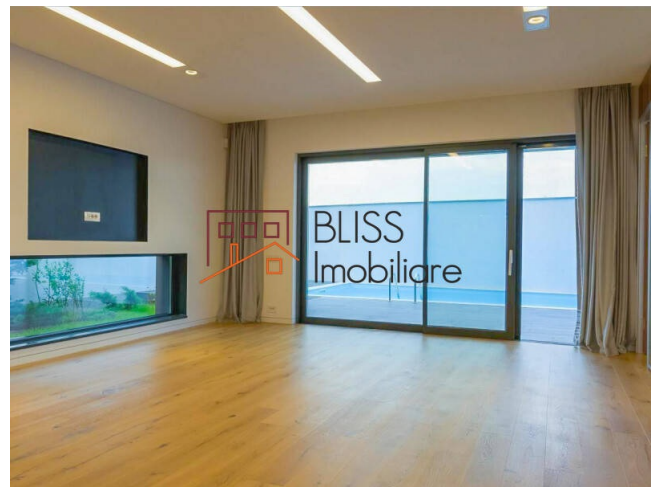

Actualizat pe data de 5 Ianuarie 2026

Vilă de 418mp 6 camere cu grădină și piscină încălzită

Referinta web

#107038

 Columbus Residence, Pipera Nord, Bucuresti / Ilfov

<http://ec2-3-72-183-126.eu-central-1.compute.amazonaws.com/vila-6-camere-de-inchiriat-iancu-nicolae-pipera-107038>

Descriere

O vilă modernă, elegantă și luminoasă, aflată într-un cadru intim, chiar în spatele Școlii Internaționale Americane din București, în Pipera. Parte dintr-un mini complex boutique cu doar 4 vile, această proprietate oferă intimitate, siguranță și un stil de viață rafinat, perfect pentru familii care pun preț pe confort și liniște.

Aproape de Școala Americană, școli internaționale și restaurante

Cu o grădină frumos amenajată și o piscină încălzită, vila este locul ideal pentru relaxare după o zi plină. Interiorul este generos și atent compartimentat, cu o zonă de living spațioasă, inundată de lumină naturală, o bucătărie complet echipată, realizată pe comandă, și un birou (sau dormitor) la parter. Tot aici se află și garajul, precum și multiple spații de depozitare care aduc un plus de organizare în viața de zi cu zi.