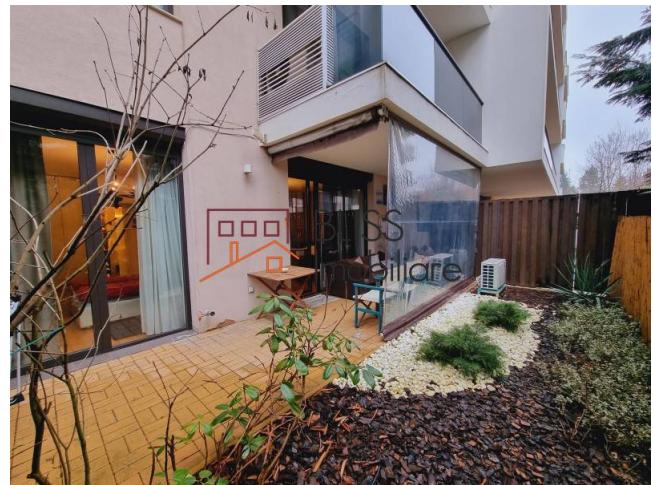

Actualizat pe data de 5 Decembrie 2025

Apartament 2 camere cu gradina privata si terasa amenajata

990 EUR / lună

Referinta web

#101713

 Parcul Privighetorilor Nightingale Park, Iancu Nicolae Baneasa Zoo, Bucuresti

<http://ec2-3-72-183-126.eu-central-1.compute.amazonaws.com/apartament-2-camere-de-inchiriat-iancu-nicolae-pipera-101713>

Descriere

Apartament cu 2 camere in zona Gradina Zoologica Baneasa / Iancu Nicolae la nord de Bucuresti. Proprietatea se afla in ansamblul rezidential inchis "Parcul Privighetorilor".

Langa școli private internaționale, statia de metrou Pipera

Apartamentul este situat la parter cu o terasa de 40 mp. Are o suprafata utila de 68 mp si este impartita astfel:

- Sufragerie complet mobilată, cu zonă de luat masa și bucătărie deschisa.
- Dormitor luminos
- Baie
- Terasa de 40mp

Apartamentul este modern si pe langa confortul datorat mobilierului si facilitatilor, ofera un spatiu exterior de 40 mp cu o terasa frumos amenajata pentru o cafea buna dimineata sau o intalnire placuta cu prietenii.