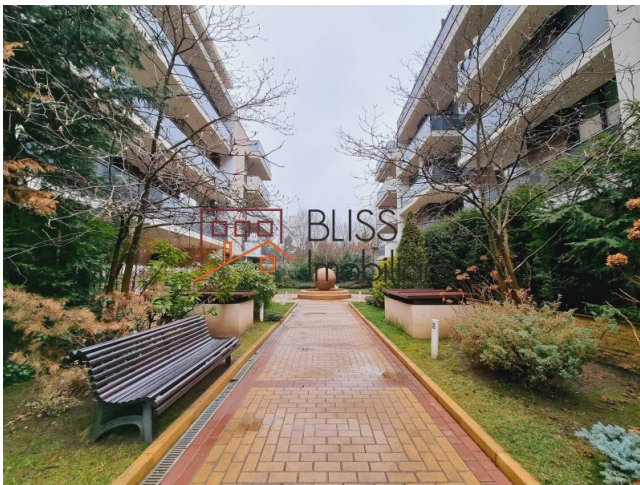

<http://ec2-3-72-183-126.eu-central-1.compute.amazonaws.com/apartament-2-camere-de-inchiriat-iancu-nicolae-pipera-101713>

Descriere

Apartament cu 2 camere in zona Gradina Zoologica Baneasa / Iancu Nicolae la nord de Bucuresti. Proprietatea se afla in ansamblul rezidential inchis "Parcul Privighetorilor".

Langa școli private internaționale, statia de metrou Pipera

Apartamentul este situat la parter cu o terasa de 40 mp. Are o suprafata utila de 68 mp si este impartita astfel:

- Sufragerie complet mobilată, cu zonă de luat masa și bucătărie deschisa.
- Dormitor luminos
- Baie
- Terasa de 40mp

Apartamentul este modern si pe langa confortul datorat mobilierului si facilitatilor, ofera un spatiu exterior de 40 mp cu o terasa frumos amenajata pentru o cafea buna dimineata sau o intalnire placuta cu prietenii.

In apropiere se afla numeroase spatii verzi precum Padurea Baneasa iar in imediata apropiere se gasesc Gradina Zoologica, centrul comercial Baneasa si Jolie Ville.

De aici aveți acces ușor la principalele școli private internaționale de pe strada Iancu Nicolae, cum ar fi Școala Cambridge, Școala Britanică din București, Mark Twain și, de asemenea, la Școala Internațională Franceză „Lycée